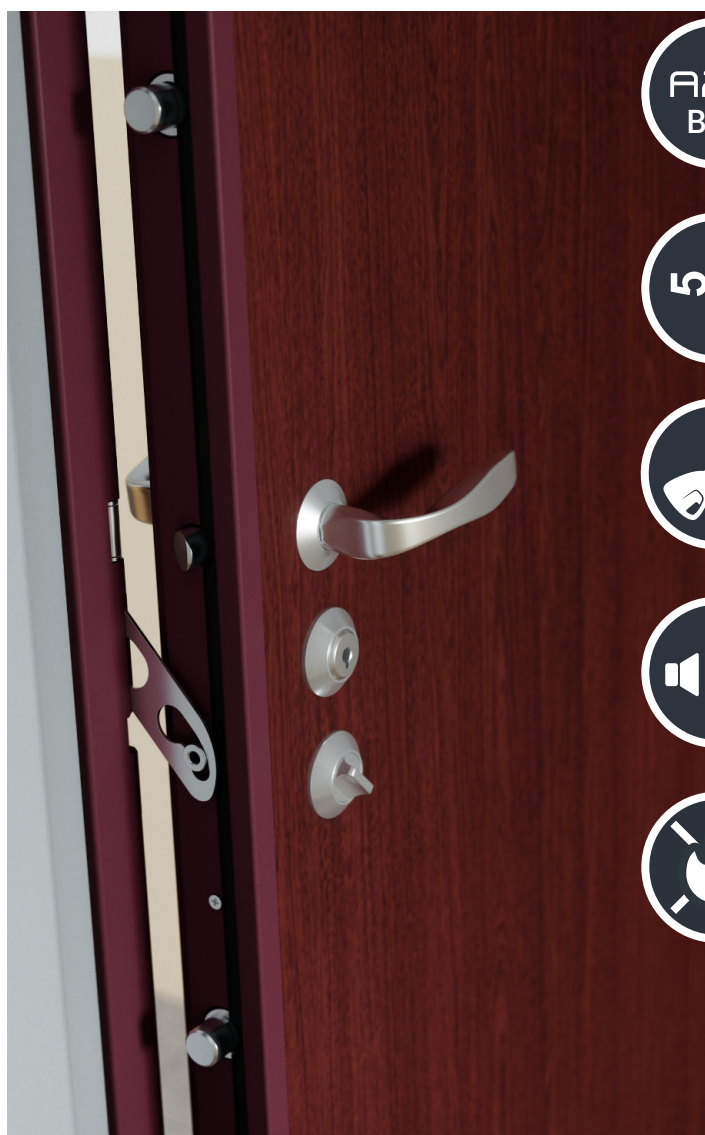

# Porte blindée **Diamant 10**

*La sécurité pour tous*

(1) Voir conditions de garantie avec votre conseiller Picard Serrures.  
(2) Photos non contractuelles. Porte présentée avec panneau mélaminé standard 'Chêne Bordeaux Clair' et RAL du bâti '9005 sablé'.

## Une porte blindée accessible...

Avec **Diamant 10**, Picard Serrures vous propose une porte d'un haut **niveau de qualité**.  
Parfaitement adaptée aux appartements, elle est dotée de caractéristiques techniques uniques :

### FERMETURE 5 POINTS

**Diamant 10** bénéficie d'un verrouillage de l'ensemble de ses points de fermeture en 1 seul tour de clé. Sa serrure est certifiée A2P\*. Elle offre un **bon niveau de sécurité**.