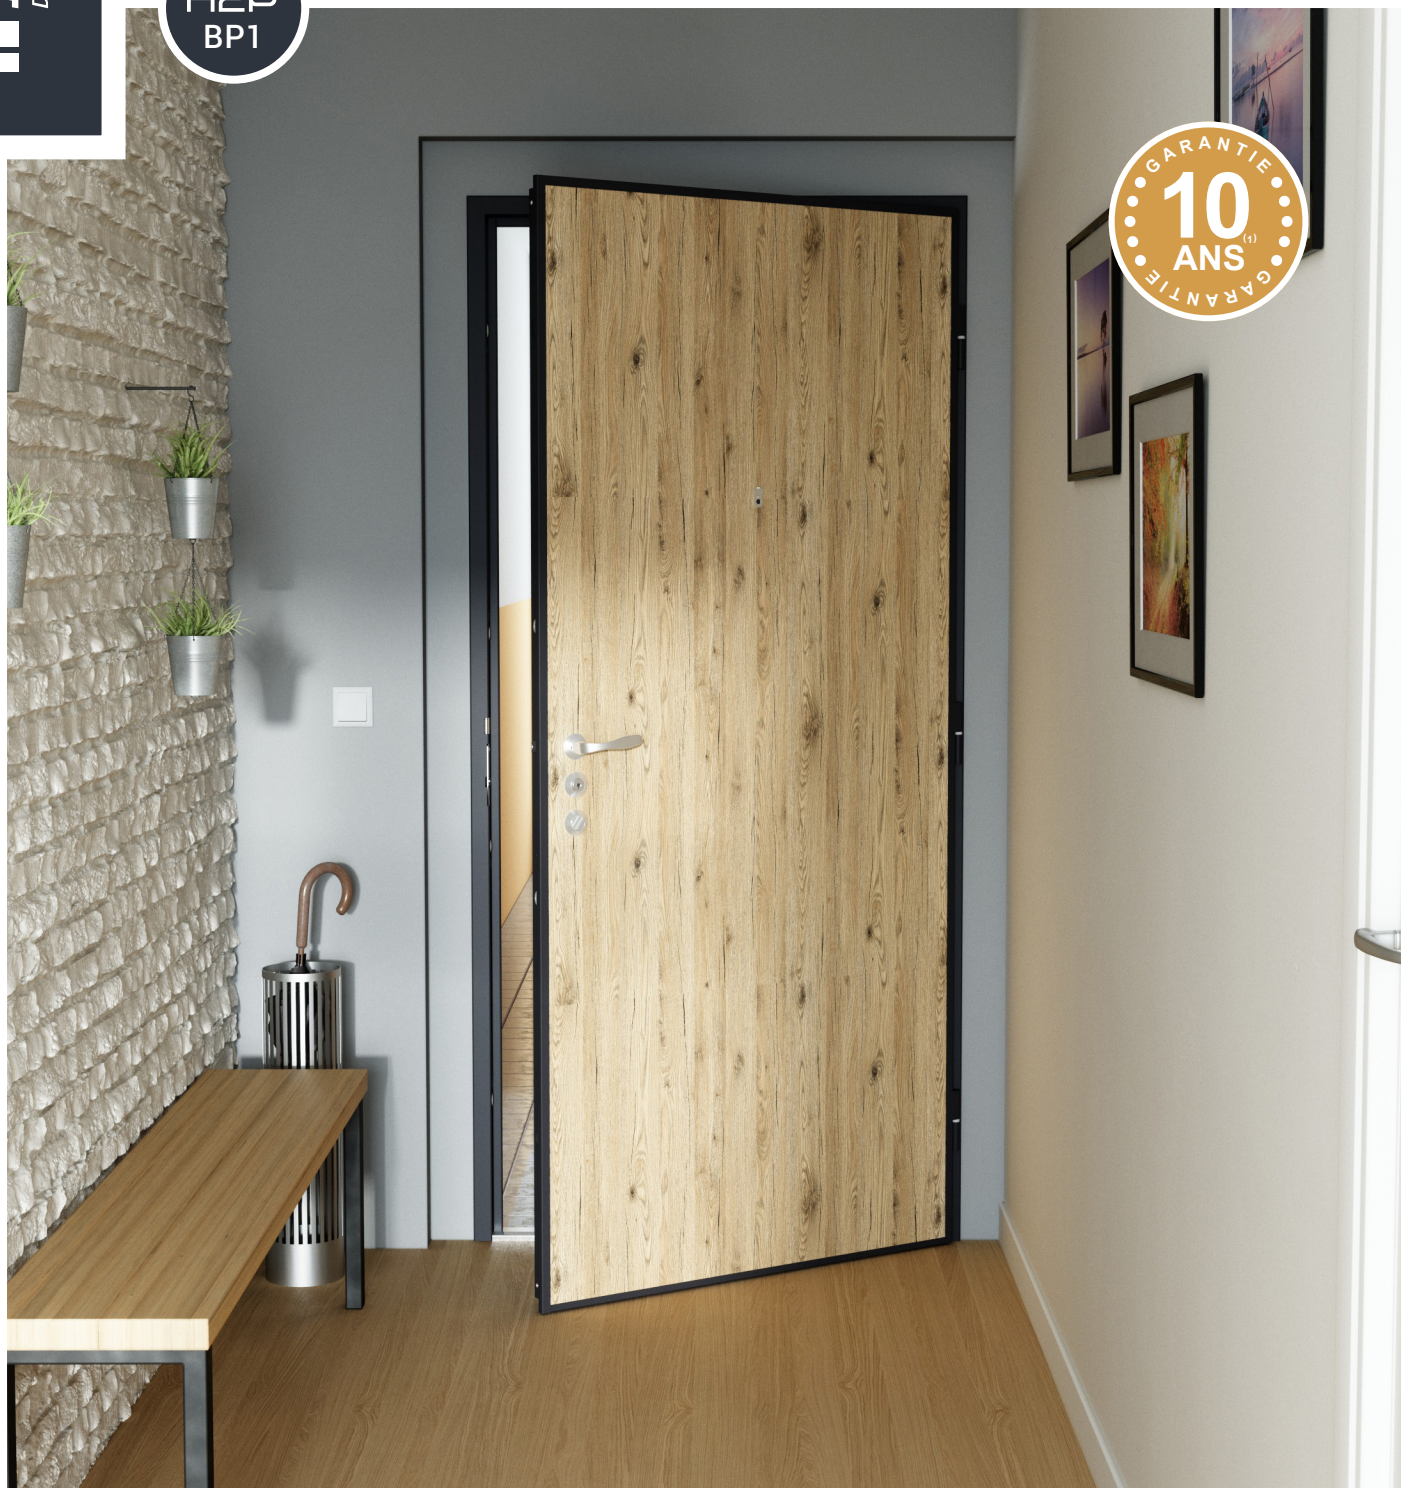

PORTE D'APPARTEMENT

**PICARD**  
Depuis 1720 SERRURES

# Porte blindée **Diamant 10**

*La sécurité pour tous*

(1) Voir conditions de garantie avec votre conseiller Picard Serrures.  
(2) Photos non contractuelles. Porte présentée avec panneau mélaminé standard 'Chêne Bordeaux Clair' et RAL du bâti '9005 sablé'.